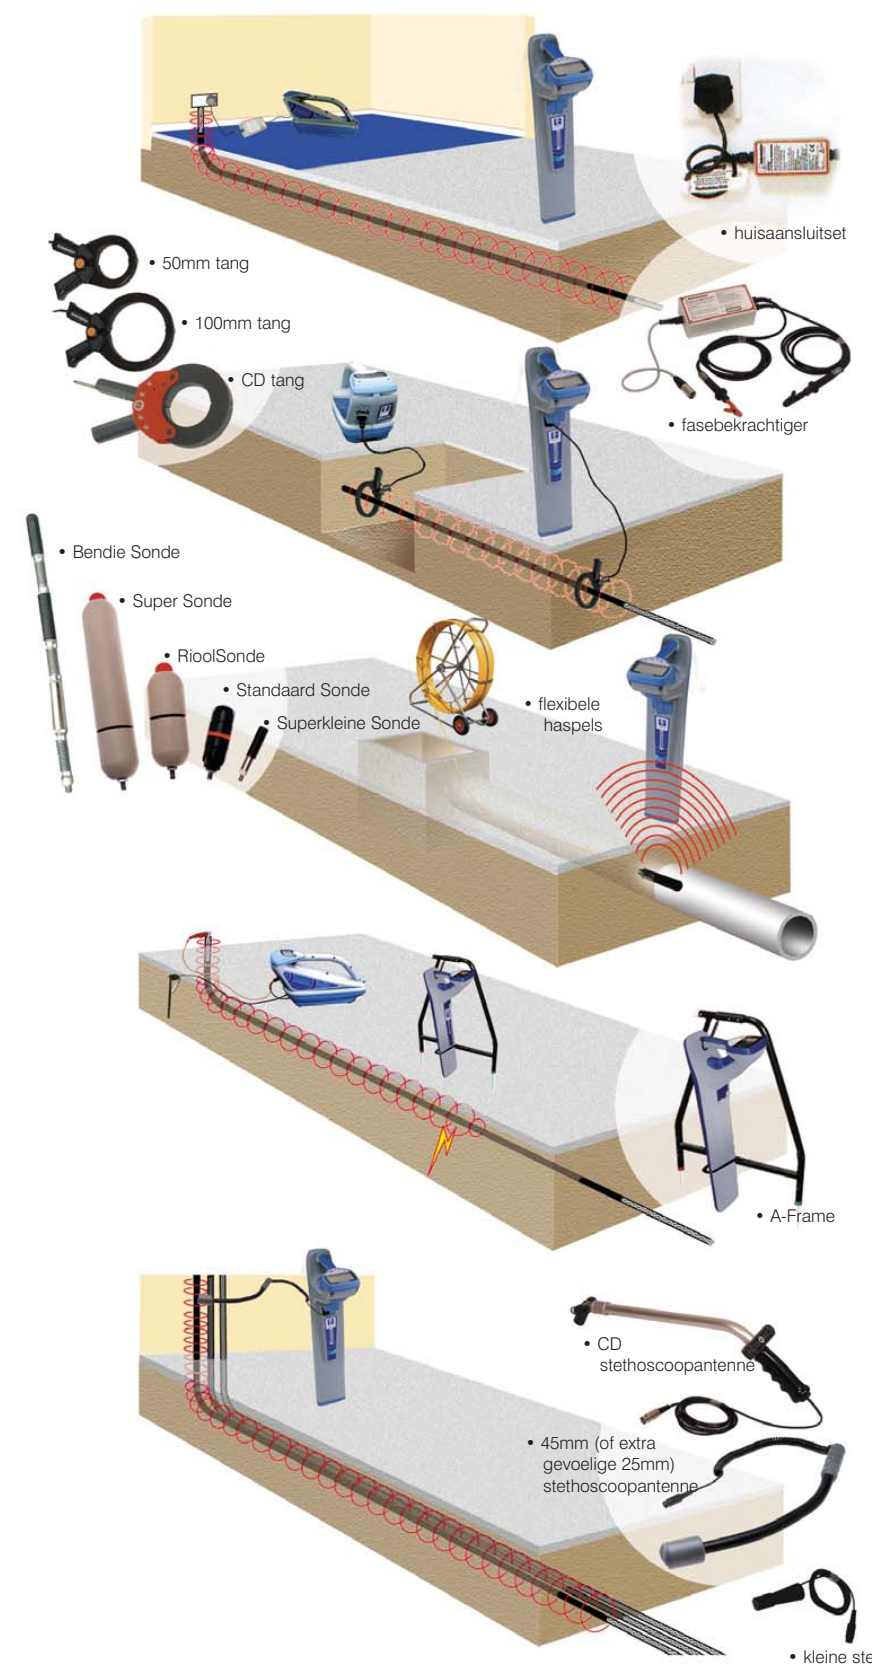

RD4000T3F: Foutopsporingzender

- Inclusief alle T3 functies (zie hierboven)
- Foutopsporing

RD4000T10: Krachtige zender met internet faciliteiten

- 10 W vermogen
- Volledige internet-compatibiliteit
- Multimeterfuncties voor het controleren van de integriteit van kabels voor en na het opsporen van fouten
- Maximaal 16 lokaliseringsfrequenties
- Twee inductiefrequenties
- Standaard opsporen van fouten
- PCM-compatibel
- ACID-M-compatibel

Uitgang beveiligd tegen het onbedoeld aansluiten op AC-spanning van maximaal 250 V.

Vergelijking zenders in één oogopslag:

	RD4000T3	RD4000T3F	RD4000T10
Uitgangsvermogen	3W	3W	10W
Met internetfaciliteiten	Nee	Nee	Ja
Multimeterfunctie	Nee	Nee	Ja
Display	LED	LED	LCD
Actieve frequenties	3	3	16
Inductie	Ja	Ja	2 frequenties
Foutopsporingmodus	Nee	Ja	Ja
Stroomrichtingsignaal	Nee	Nee	Ja
Batterijen	12 D cellen	12 D cellen	12 D cellen
Oplaadbare optie	Ja	Ja	Ja
Externe 12 V DC voeding	Ja	Ja	Ja
Ondersteunt accessoires van RD	Ja	Ja	Ja
Weerbestendig	Ja	Ja	Ja

Accessoires

- Huisaansluitset – voor het overbrengen van het signaal op het lichtnet, via de conventionele wandcontactdoos
- Fasebekerachtigers – voor het overbrengen van het zendersignaal op een onder spanning staande kabel, de meest betrouwbare methode voor het opsporen van een extern stroomverdelingsysteem
- Zenderklemmen – voor een veilige signaaloverdracht op onder spanning staande kabels
- Ontvangerklemmen – voor kabelidentificatie in leidingen etc.
- Flexibele haspels – voor het inbrengen van sondes in niet-metalen buizen
- Een serie sondezers voor het lokaliseren van niet-geleidende buis- en leidingstructuren
- Accessoire A-frame – voor isolatiefouten van kabelmantel tot aarde – verbeterde gevoeligheid
- Stethoscopen voor het nauwkeurig identificeren van kabels
- Onderwater antennes – voor het opsporen van onderwater kabels of leidingen, waterdicht tot 100 meter