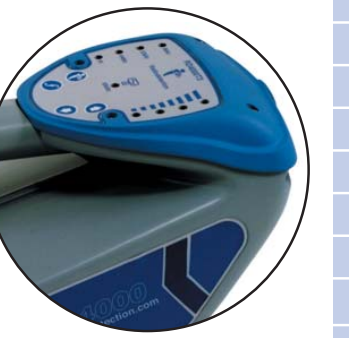

RD4000T3F

U heeft de keuze uit

RD4000T3: Basisniveau zender

- Economische 3 W zender
- 3 lokaliseringsfuncties
- Eén inductiefrequentie

RD4000T3F: Foutopsporingzender

- Inclusief alle T3 functies (zie hierboven)
- Foutopsporing

RD4000T10: Krachtige zender met internet faciliteiten

- 10 W vermogen
- Volledige internet-compatibiliteit
- Multimeterfuncties voor het controleren van de integriteit van kabels voor en na het opsporen van fouten
- Maximaal 16 lokaliseringsfrequenties
- Twee inductiefrequenties
- Standaard opsporen van fouten
- PCM-compatibel
- ACID-M-compatibel

Uitgang beveiligd tegen het onbedoeld aansluiten op AC-spanning van maximaal 250 V.

Vergelijking zenders in één oogopslag:

	RD4000T3	RD4000T3F	RD4000T10
Uitgangsvermogen	3W	3W	10W
Met internetfaciliteiten	Nee	Nee	Ja
Multimeterfunctie	Nee	Nee	Ja
Display	LED	LED	LCD
Actieve frequenties	3	3	16
Inductie	Ja	Ja	2 frequenties
Foutopsporingmodus	Nee	Ja	Ja
Stroomrichtingsignaal	Nee	Nee	Ja
Batterijen	12 D cellen	12 D cellen	12 D cellen
Oplaadbare optie	Ja	Ja	Ja
Externe 12 V DC voeding	Ja	Ja	Ja
Ondersteunt accessoires van RD	Ja	Ja	Ja
Weerbestendig	Ja	Ja	Ja