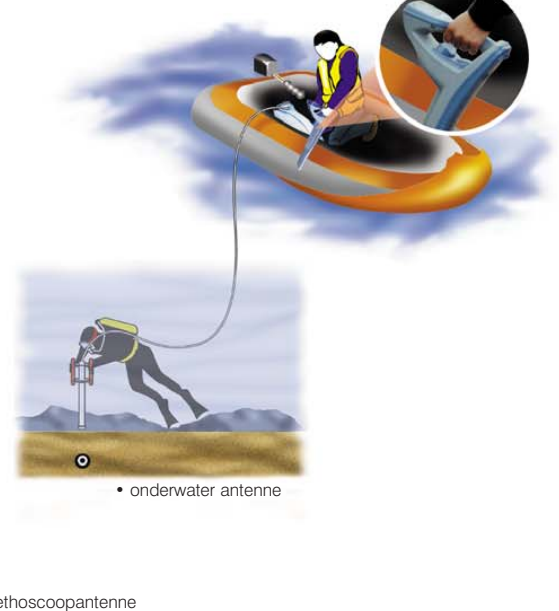

Accessoires

- Huisaansluitset – voor het overbrengen van het signaal op het lichtnet, via de conventionele wandcontactdoos
- Fasebekerachtigers – voor het overbrengen van het zendersignaal op een onder spanning staande kabel, de meest betrouwbare methode voor het opsporen van een extern stroomverdelingsysteem
- Zenderklemmen – voor een veilige signaaloverdracht op onder spanning staande kabels
- Ontvangerklemmen – voor kabelidentificatie in leidingen etc.
- Flexibele haspels – voor het inbrengen van sondes in niet-metalen buizen
- Een serie sondezers voor het lokaliseren van niet-geleidende buis- en leidingstructuren
- Accessoire A-frame – voor isolatiefouten van kabelmantel tot aarde – verbeterde gevoeligheid
- Stethoscopen voor het nauwkeurig identificeren van kabels
- Onderwater antennes – voor het opsporen van onderwater kabels of leidingen, waterdicht tot 100 meter